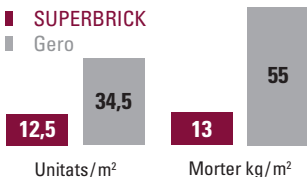

ESTALVI EN UNITATS I MORTER

Dimensions (mm)	400 × 115 × 200	Resistència (N/mm²)	8
Pes (kg)	9	Reacció al foc	A1
ut./m²	12,5	Resistència al foc	EI-120 / EI-240 (*)
ut./palet	70	Aïllament acústic (dBA)	43,4
m²/palet	5,6	Conductivitat λ (W/mk)	0,29
Gruix mur (cm)	11,5	Resistència tèrmica R (m²·K/W)	0,23

AVANTATGES de SUPERBRICK enfront de la solució tradicional Gero

Estalvi en mà d'obra i en temps de grua i mitjans auxiliars

Reducció del gruix de la façana

Superfícies amb major planitud

Millor resistència i conductivitat tèrmiques

Elevades prestacions acústiques

Major sostenibilitat (etiqueta DAP)